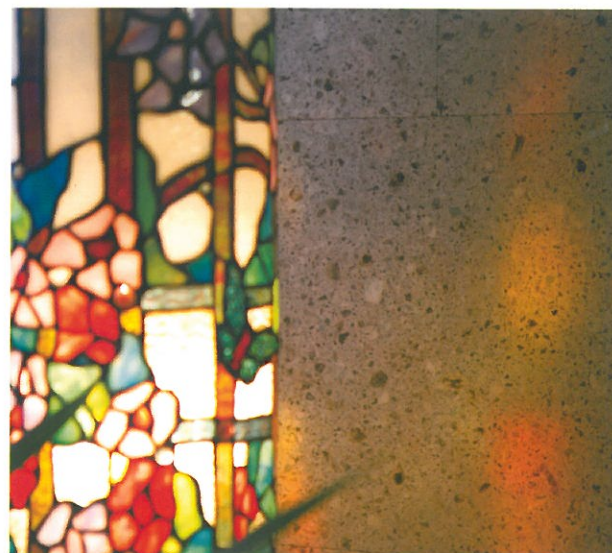

## 宇都宮市「ステーキ桜」

店内各所に様々な大谷石を使用し、癒し・高級感・やすらぎの効果を存分に発揮した空間を演出する店内。高級黒毛和牛を提供するステーキ店にふさわしい存在感と重厚感が、訪れる方の食事シーンをより一層味わい深くしてくれます。

内装

インテリア・オブジェ

店内通路

大谷石に含まれるスポンジ状の鉱石「ゼオライト」が多数のマイナスイオンと遠赤外線を放出しています。多孔質構造がガスや水分を吸着し、消臭・音響・吸音効果も発揮。店舗内外装においても味わいと機能性を両立しています。

## 宇都宮市「さあどぶれいす蔵」

きもの着付け教室とカフェを併設する「さあどぶれいす蔵」。カフェスペースまでのアプローチの内壁、床に大谷石を使用し、お洒落であたたかく重厚な和空間を演出しています。

エントランス

展示スペース

店内通路/床

展示スペース

店内通路