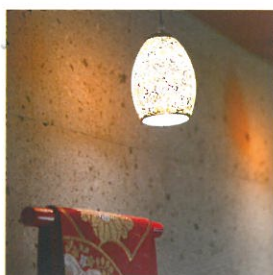

## 宇都宮市「ステーキ桜」

店内各所に様々な大谷石を使用し、癒し・高級感・やすらぎの効果を存分に発揮した空間を演出する店内。高級黒毛和牛を提供するステーキ店にふさわしい存在感と重厚感が、訪れる方の食事シーンをより一層味わい深くしてくれます。

内装

インテリア・オブジェ

店内通路

大谷石に含まれるスポンジ状の鉱石「ゼオライト」が多数のマイナスイオンと遠赤外線を放出しています。多孔質構造がガスや水分を吸着し、消臭・音響・吸音効果も発揮。店舗内外装においても味わいと機能性を両立しています。

## 宇都宮市「さあどぶれいす蔵」

きもの着付け教室とカフェを併設する「さあどぶれいす蔵」。カフェスペースまでのアプローチの内壁、床に大谷石を使用し、お洒落であたたかく重厚な和空間を演出しています。

エントランス

展示スペース

店内通路/床

展示スペース

店内通路