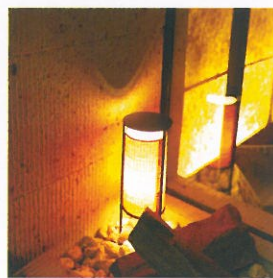

# 店舗 施工例

interior and exterior

店舗内装

## 宇都宮市「ステーキ桜」

店内各所に様々な大谷石を使用し、癒し・高級感・やすらぎの効果を存分に発揮した空間を演出する店内。高級黒毛和牛を提供するステーキ店にふさわしい存在感と重厚感が、訪れる方の食事シーンをより一層味わい深くしてくれます。

内装

インテリア・オブジェ

店内通路

大谷石に含まれるスポンジ状の鉱石「ゼオライト」が多数のマイナスイオンと遠赤外線を放出しています。多孔質構造がガスや水分を吸着し、消臭・音響・吸音効果も発揮。店舗内外装においても味わいと機能性を両立しています。

## 宇都宮市「さあどぶれいす蔵」

きもの着付け教室とカフェを併設する「さあどぶれいす蔵」。カフェスペースまでのアプローチの内壁、床に大谷石を使用し、お洒落であたたかく重厚な和空間を演出しています。

エントランス

展示スペース

店内通路/床

展示スペース

店内通路